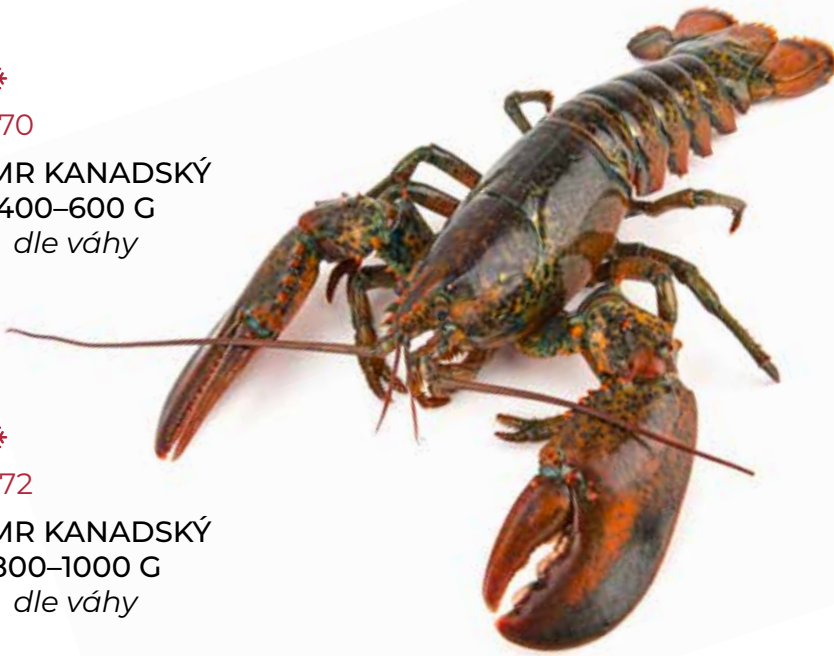

175104

KREVETY V KŘUPAVÉM
TĚŠTIČKU
1 x 1 kg

175103

KREVETY SURIMI
V PANKO STROUHANCE
1 x 1 kg

176020

KALAMÁRY KROUŽKY
OBALOVANÉ
1 x 1 kg

195170

HUMR KANADSKÝ
400–600 G
dle váhy